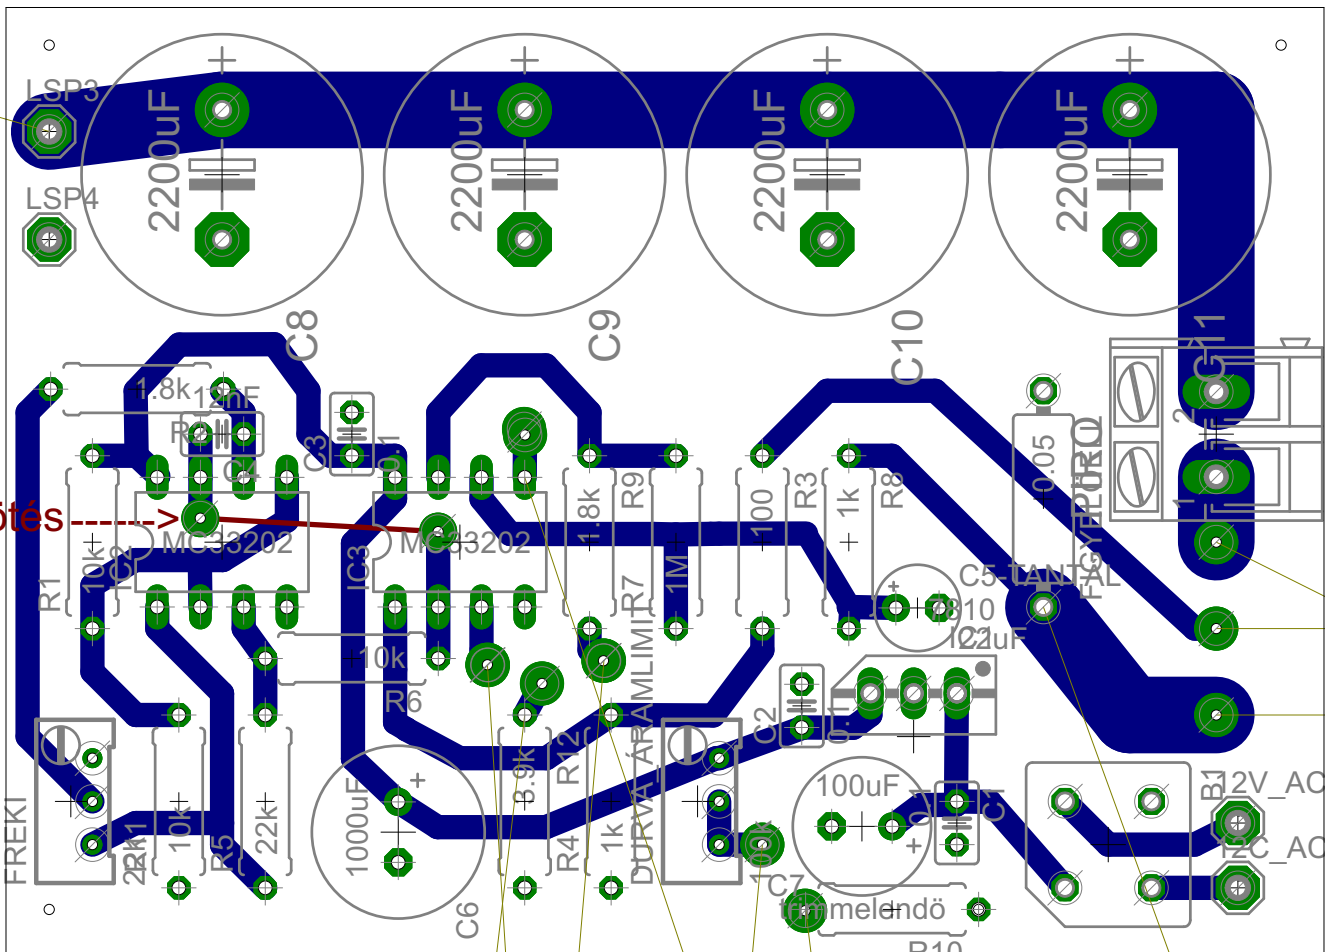

20-30 A HÍD

átkötés

Pirográf-hoz

IRFP064Vagy hasonló

Q1

A17,5mm

KITÖLTÉS

ÁRAMLIMIT_FINOM

MŰSZER_KALIBRÁLÓ