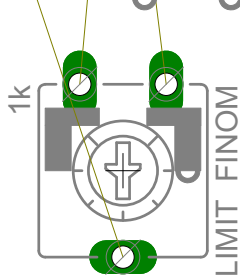

20-30 A HÍD

átkötés

Pirográf-hoz

IRFP064Vagy hasonló

Q1

A17,5mm

KITÖLTÉS

ÁRAMLIMIT_FINOM

MŰSZER_KALIBRÁLÓ