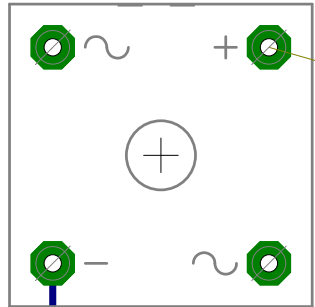

20-30 A HÍD

átkötés

Pirográf-hoz

IRFP064Vagy hasonló

Q1

A17,5mm

KITÖLTÉS

ÁRAMLIMIT_FINOM