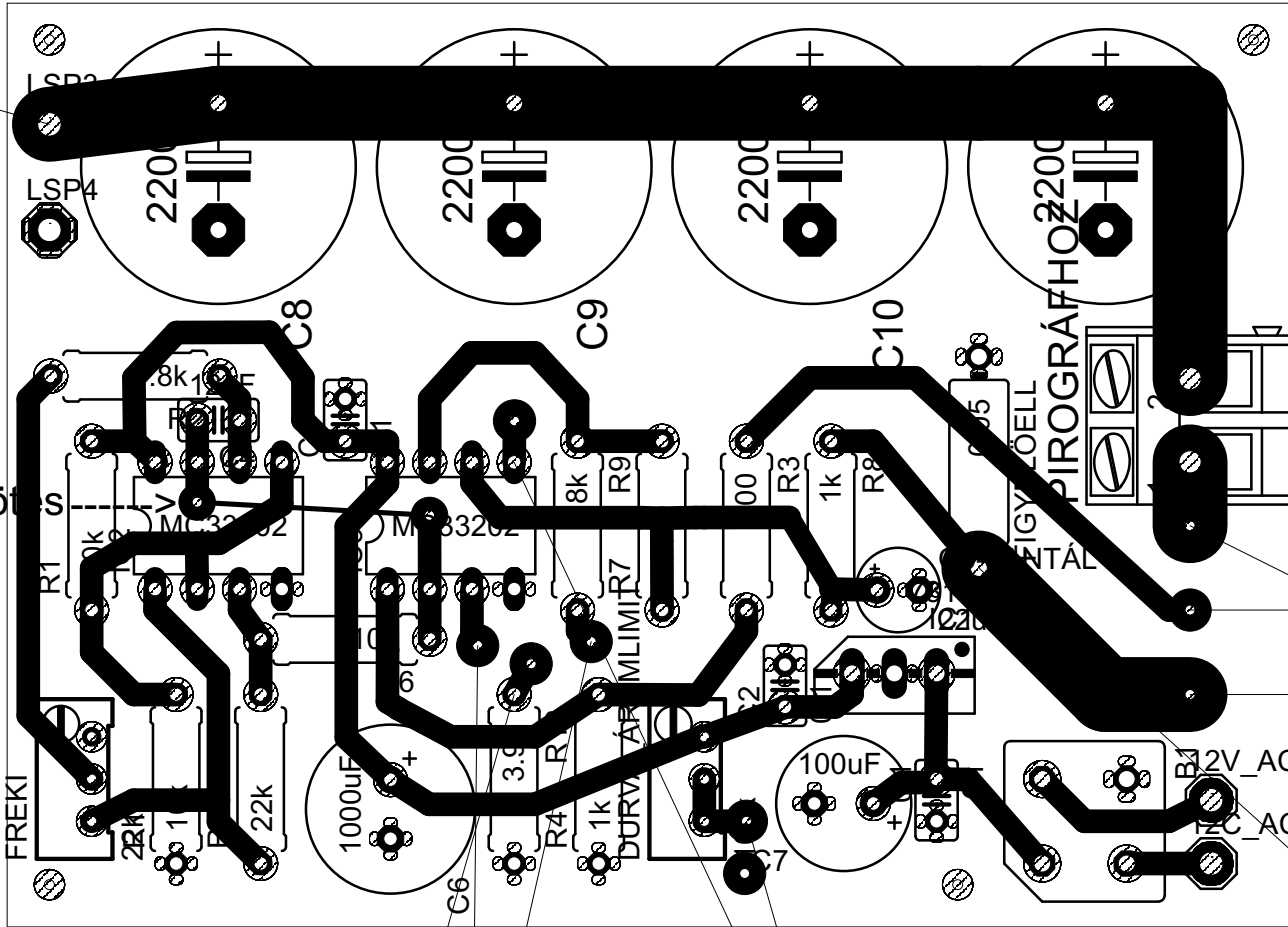

20-30 A HÍD

átkötés

Pirográf-hoz